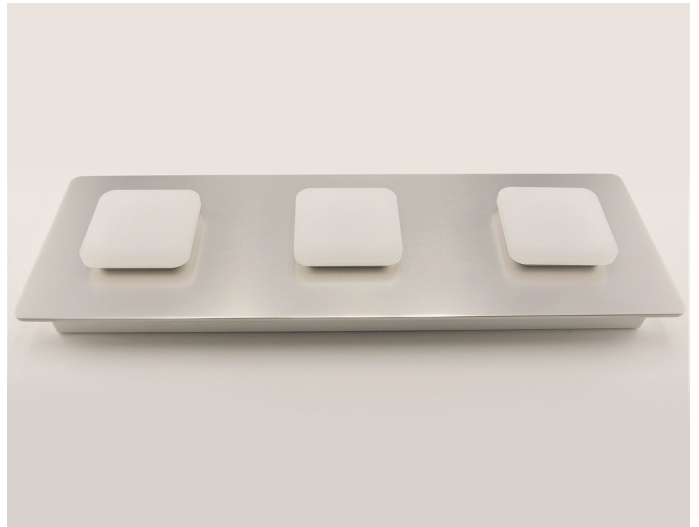

Deckenleuchte „Lankau III“

Deckenleuchte geeignet
für innen und außen

A+++ 210 Lumen/Watt

Korpus:	Acrylglas GS weiß hellgrau oder schwarz auf Anfrage
Dekor:	<u>Echtholz</u> : Eiche oder Khaya (geölt) Acrylglas schwarzSATINIERT, Alu poliert und farblos eloxiert
Maße:	160mm x 480mm x 45mm
Anschluss:	230V AC oder 24V DC
Leistung:	9 Watt
Lichtstrom:	1710 Lumen
Lichtfarbe:	3000k und 4000k
Farbwiedergabewert:	90
Schutzklasse:	IP 40