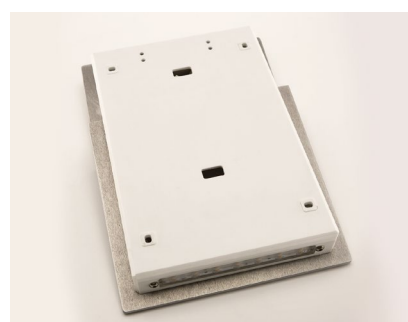

Wandleuchte „Mölln“

Beschreibung:	Wandleuchte für innen und außen A+++ 210 Lumen/Watt Netto
Korpus:	Acrylglas GS weiß hellgrau oder schwarz auf Anfrage
Dekor:	Alu poliert und farblos eloxiert oder Echtholz Eiche od. Khaya
Maße:	190mm x 270mm x 58mm
Anschluss:	230V AC oder 24V DC
Leistung:	3 Watt
Lichtstrom:	570 Lumen
Lichtfarbe:	2700k, 3000k, 4000k
Farbwiedergabewert:	90
Schutzklasse:	IP 40