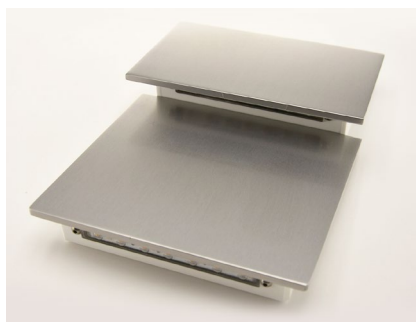

Wandleuchte „Mölln“

Beschreibung:	Wandleuchte für innen und außen A+++ 210 Lumen/Watt Netto
Korpus:	Acrylglas GS weiß hellgrau oder schwarz auf Anfrage
Dekor:	Alu poliert und farblos eloxiert oder Echtholz Eiche od. Khaya
Maße:	190mm x 270mm x 58mm
Anschluss:	230V AC oder 24V DC
Leistung:	3 Watt
Lichtstrom:	570 Lumen
Lichtfarbe:	2700k, 3000k, 4000k
Farbwiedergabewert:	90
Schutzklasse:	IP 40